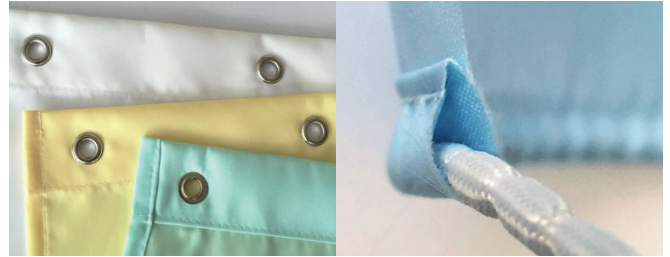

## Konfektionsarten

### Ausführung 1: mit Ösen für Duschvorhangstangen

- oben mit verstärktem Saum
- mit rostfreien Metallösen (geeignet für das Druckknopfsystem der Spirella-Schienen und passend zu sämtlichen Duschvorhangstangen-Systemen)
- unten mit Beschwerungsband
- auf Wunsch inklusive Duschvorhangstangen, Ringen usw.

### Ausführung 2: mit Gleiter für Schienensystem

- Dusch-, Trenn- oder Fenstervorhänge zu Schienensystem
- oben mit verstärktem Saum
- VS-57 Gleiter angenäht
- unten mit Beschwerungsband
- auf Wunsch mit Falten